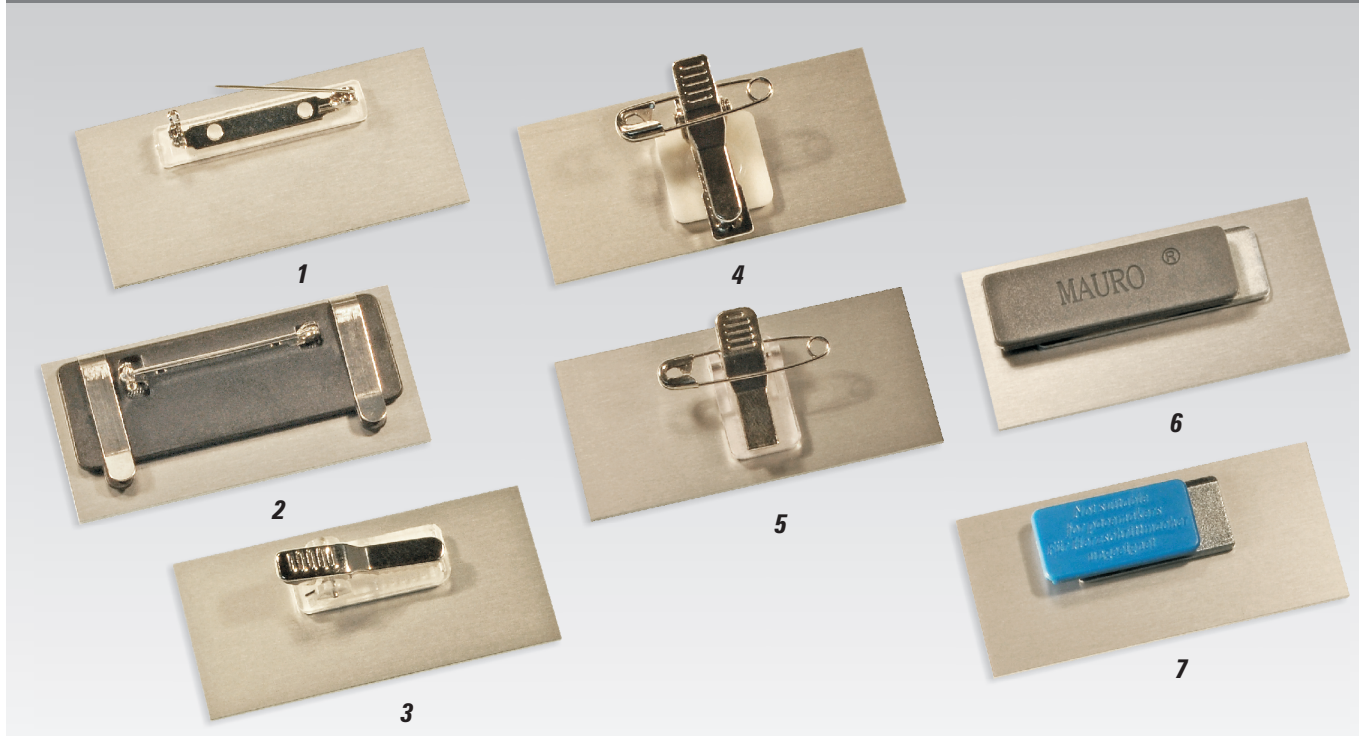

### Befestigungen S=Standardbefestigung / x=Varianten

1 Sicherheitsnadel SN  
 5 Kombi-Clip KC

2 Doppelbügel DB  
 6 Magnet Mvsuperplus

3 Krawattenklammer KK  
 7 Magnet MVplus

4 drehbarer Kombi-Clip Kc360

	Sicherheitsnadel SN	Doppelbügel DB	Krawattenklammer KK	Kombi-Clip Kc360	Kombi-Clip KC	Magnet Mvsuperplus	Magnet MVplus		
<b>Modell 1500</b>	S	x	x			x	x		
<b>Modell 1501</b>	S	x	x	x	x	x	x		
<b>Modell 1502</b>	S	x	x	x	x	x	x		
<b>Modell 1503</b>	S	x	x	x	x	x	x		
<b>Modell Alu</b>	S	x	x	x	x	x	x		
<b>Modell A34</b>	x	S	x	x	x	x	x		
<b>Modell A40</b>	x	S	x	x	x	x	x		
<b>Modell GS</b>	S	x	x	x	x	x	x		
<b>Modell TS</b>	S	x	x	x	x	x	x		
<b>Modell 1520</b>	S	x	x			x	x		
<b>Modell 1530</b>	S	x	x	x	x	x	x		
<b>Modell AH</b>	S	x	x	x	x	x	x		
<b>Modell KS</b>	x	x	x	x	S	x	x		